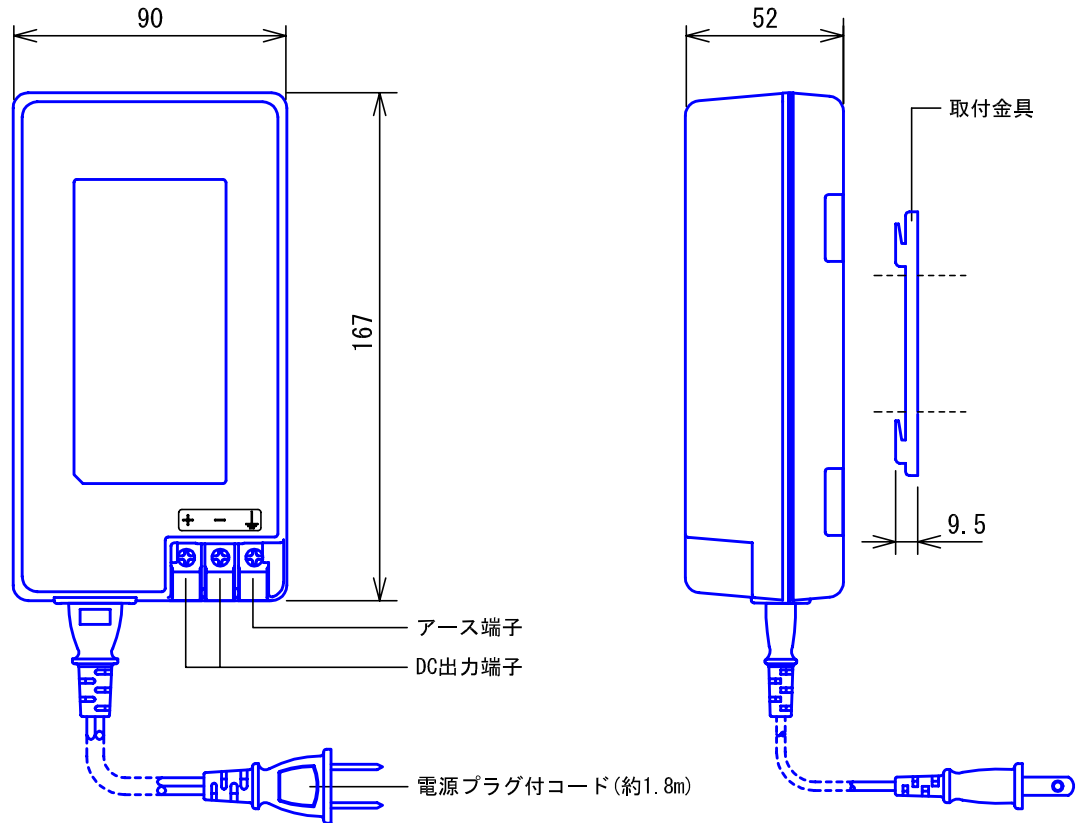

■外観図

●取付寸法

■制約事項

- アイホン社製インターホン専用電源のため、他の用途には使用しないこと。

■仕様

電源電圧	AC100V 50/60Hz	備考	電気用品安全法認証品
入力容量	75VA		
定格出力	DC18V		
定格出力電流	2A		
形状	据置・壁取付両用		
材質	難燃性樹脂		
質量	約490g		
色調	ブラック		
品名	電源アダプター	図名	外観図/仕様/制約事項
品番	PS-1820A	図番	P60794-1-1
		単位	mm
		作成	2003年4月4日
		改訂	2
		頁	1/1
		アイホン株式会社	