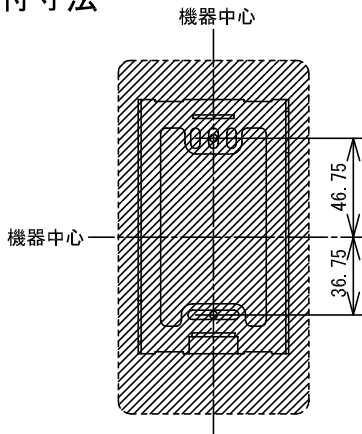

■外観図

●取付寸法

■制約事項

- アイホン社製インターホン専用電源のため、他の用途には使用しないこと。

■仕様

電源電圧	AC100V 50/60Hz	備考	電気用品安全法認証品
入力容量	75VA		
定格出力	DC18V		
定格出力電流	2A		
形状	据置・壁取付両用		
材質	難燃性樹脂		
質量	約490g		
色調	ブラック		
品名	電源アダプター	図名	外観図/仕様/制約事項
品番	PS-1820A	図番	P60794-1-1
		単位	mm
		作成	2003年4月4日
		改訂	2
		頁	1/1
		アイホン株式会社	