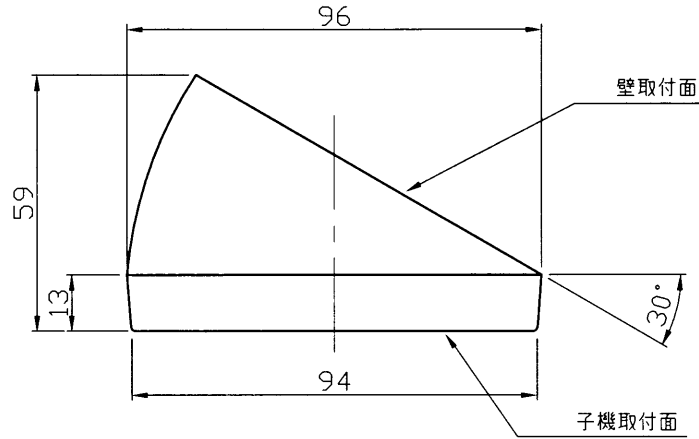

外形寸法図

左右傾斜台仕様

形名	HTV-831
寸法	128×96×59mm
質量	約90g
外觀色調	色調：ブラック 材質：AES樹脂
傾斜角度	30°
適合機種	HTV6001D/HTV6230D
付属品	取扱説明書 …………… 1部 小ねじ M4×30 …………… 2本 木ねじ φ3.8×20 …………… 2本 タッピングビス M3×8 …………… 2本
包装	個装：段ボール箱 1台 外装：段ボール箱 個装10個

側面

子機取り付け面

取り付けのめやす/撮影範囲

承認 APPROVED BY 松田	担当 CHARGE BY 桑原	名称 TITLE 東芝ハンズフリーカラーテレビアホン 左右傾斜台	
TOSHIBA 東芝ライテック株式会社 <small>TOSHIBA LIGHTING & TECHNOLOGY CORP.</small>		形名 MODEL NO. HTV-831	図面番号 DRAWING NO. AA2005-04609-01
		第三角法 3RD ANGLE PROJECTION	