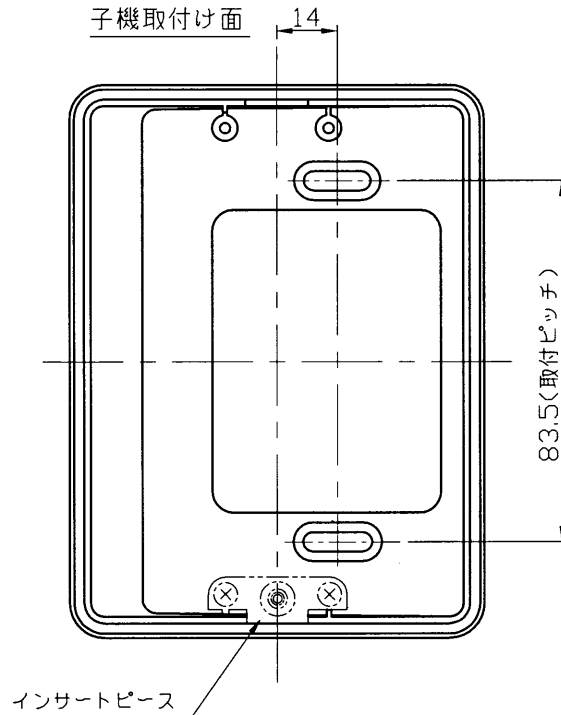

外形寸法図

左右傾斜台仕様

形名	HTV-831
寸法	128×96×59mm
質量	約90g
外觀色調	色調：ブラック 材質：AES樹脂
傾斜角度	30°
適合機種	HTV6001D/HTV6230D
付属品	取扱説明書 …………… 1部 小ねじ M4×30 …………… 2本 木ねじ φ3.8×20 …………… 2本 タッピングビス M3×8 …………… 2本
包装	個装：段ボール箱 1台 外装：段ボール箱 個装10個

側面

子機取り付け面

取り付けのめやす/撮影範囲

承認 APPROVED BY 松田	担当 CHARGE BY 桑原	名称 TITLE 東芝ハンズフリーカラーテレビアホン 左右傾斜台	
TOSHIBA 東芝ライテック株式会社 <small>TOSHIBA LIGHTING & TECHNOLOGY CORP.</small>		形名 MODEL NO. HTV-831	図面番号 DRAWING NO. AA2005-04609-01
		第三角法 3RD ANGLE PROJECTION	