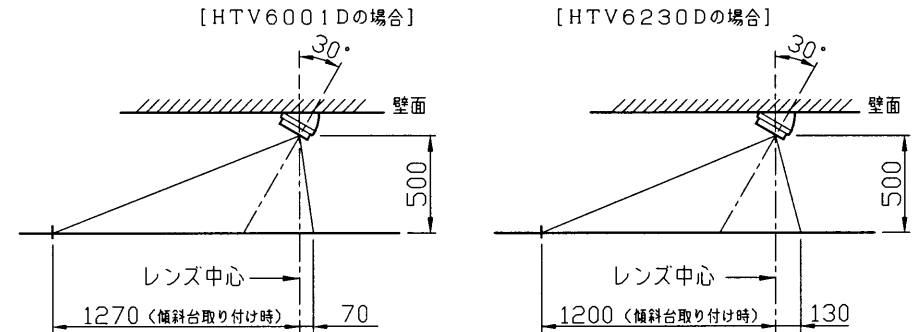

外形寸法図

左右傾斜台仕様

形名	HTV-831
寸法	128×96×59mm
質量	約90g
外觀色調	色調：ブラック 材質：AES樹脂
傾斜角度	30°
適合機種	HTV6001D/HTV6230D
付属品	取扱説明書 …………… 1部 小ねじ M4×30 …………… 2本 木ねじ φ3.8×20 …………… 2本 タッピングビス M3×8 …………… 2本
包装	個装：段ボール箱 1台 外装：段ボール箱 個装10個

側面

子機取り付け面

取り付けのめやす/撮影範囲

承認 APPROVED BY 松田	担当 CHARGE BY 桑原	名称 TITLE 東芝ハンズフリーカラーテレビアホン 左右傾斜台	
TOSHIBA 東芝ライテック株式会社 <small>TOSHIBA LIGHTING & TECHNOLOGY CORP.</small>		形名 MODEL NO. HTV-831	図面番号 DRAWING NO. AA2005-04609-01
		第三角法 3RD ANGLE PROJECTION	