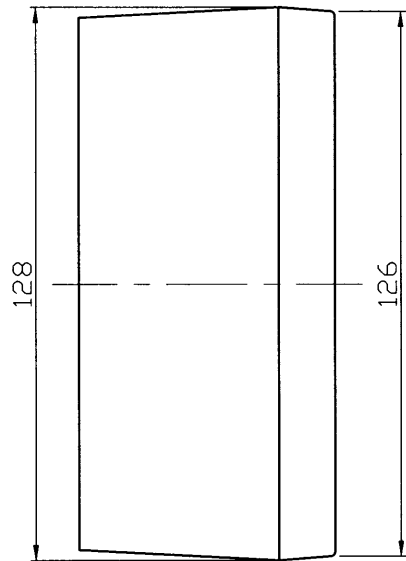

外形寸法図

左右傾斜台仕様

形名	HTV-831
寸法	128×96×59mm
質量	約90g
外觀色調	色調：ブラック 材質：AES樹脂
傾斜角度	30°
適合機種	HTV6001D/HTV6230D
付属品	取扱説明書 …………… 1部 小ねじ M4×30 …………… 2本 木ねじ φ3.8×20 …………… 2本 タッピングビス M3×8 …………… 2本
包装	個装：段ボール箱 1台 外装：段ボール箱 個装10個

側面

子機取り付け面

取り付けのめやす/撮影範囲

承認 APPROVED BY 松田	担当 CHARGE BY 桑原	名称 TITLE 東芝ハンズフリーカラーテレビアホン 左右傾斜台	
TOSHIBA 東芝ライテック株式会社 <small>TOSHIBA LIGHTING & TECHNOLOGY CORP.</small>		形名 MODEL NO. HTV-831	図面番号 DRAWING NO. AA2005-04609-01
		第三角法 3RD ANGLE PROJECTION	