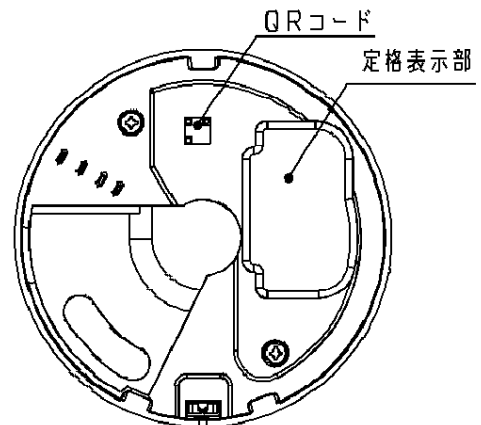

主要 部品材質	構成要素	材 料	色 彩	処 理	備 考
	本体	変性ポリカーボネイト	クールホワイト		

裏面図 (取付ベースを外した状態)

裏面図 (本体を外した状態)

**【QRコードデータ内容】**

KANJ\*\*-\*\* \*\* \*\* \*

型式番号 (鑑住第\*\*~\*\*号)  
製造年 (20\*\*年; 西暦下2桁)  
製造装置番号 (2桁)  
製造連番 (7桁)

商品仕様書図	品名	ねつ当番定温式露出型 (AC100V端子式・移報接点付) (警報音・音声警報機能付)	品番	SH28113 <sup>(1/2)</sup>	記号	ZU
	単位: mm 第三角法	作成	2007年 5月 15日 改 1	松下電工株式会社		