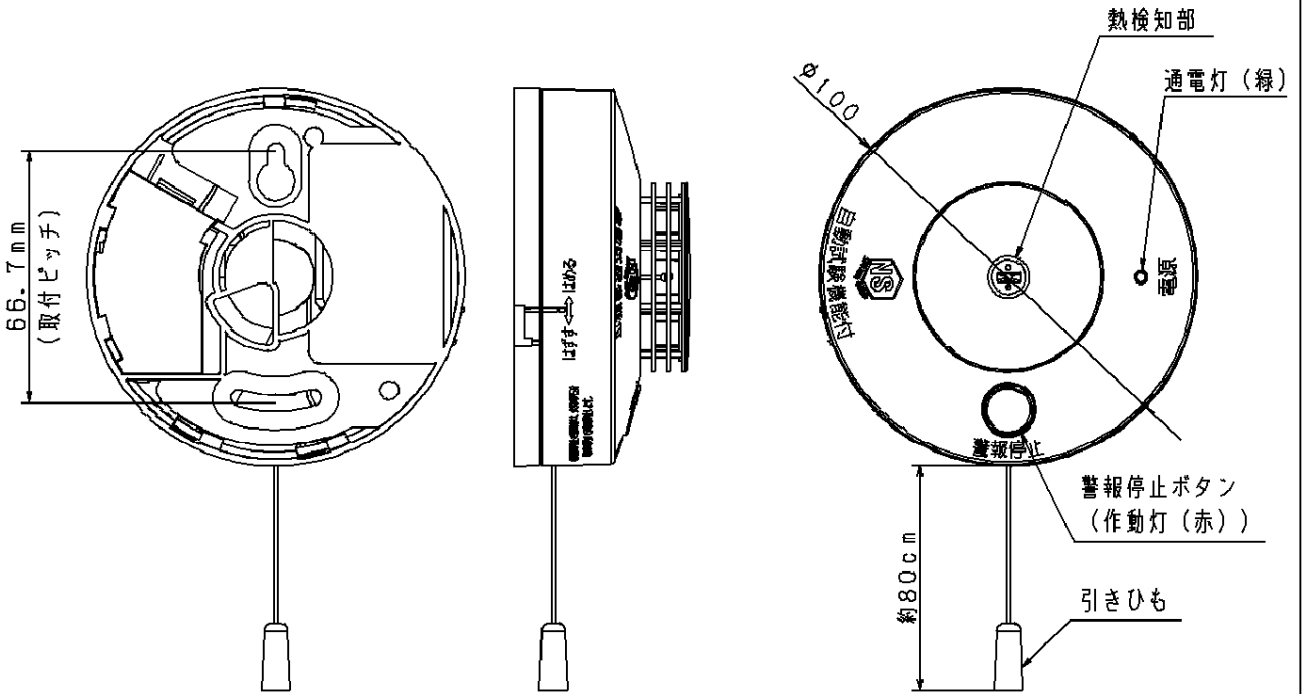

主要 部品材質	構成要素	材 料	色 彩	処 理	備 考
	本体	変性ポリカーボネイト	クールホワイト		

裏面図 (取付ベースを外した状態)

裏面図 (本体を外した状態)

**【QRコードデータ内容】**

KANJ\*\*-\*\* \*\* \*\* \*

型式番号 (鑑住第\*\*~\*\*号)  
製造年 (20\*\*年; 西暦下2桁)  
製造装置番号 (2桁)  
製造連番 (7桁)

商品仕様書図	品名	ねつ当番定温式露出型 (AC100V端子式・移報接点付) (警報音・音声警報機能付)	品番	SH28113 <sup>(1/2)</sup>	記号	ZU
	単位: mm 第三角法	作成	2007年 5月 15日 改 1	松下電工株式会社		