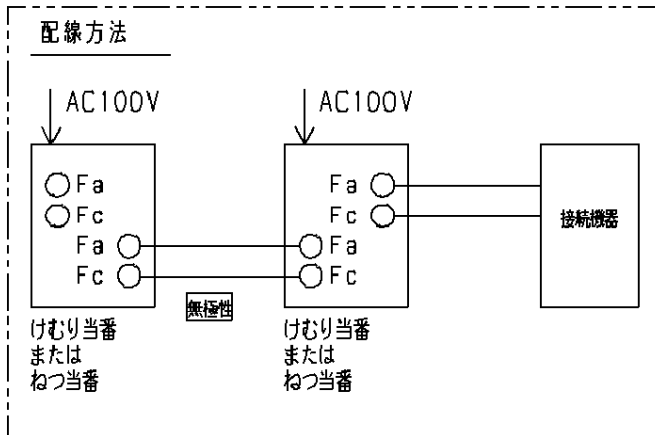

主要 部品材質	構成要素	材 料	色 彩	処 理	備 考
	本体	変性ポリカーボネイト	クールホワイト		

裏面図 (取付ベースを外した状態)

裏面図 (本体を外した状態)

**【QRコードデータ内容】**

KANJ\*\*-\*\* \*\* \*\* \*

型式番号 (鑑住第\*\*~\*\*号)  
製造年 (20\*\*年; 西暦下2桁)  
製造装置番号 (2桁)  
製造連番 (7桁)

商品仕様書図	品名	ねつ当番定温式露出型 (AC100V端子式・移報接点付) (警報音・音声警報機能付)	品番	SH28113 <sup>(1/2)</sup>	記号	ZU
	単位: mm 第三角法	作成	2007年 5月 15日 改 1	松下電工株式会社		