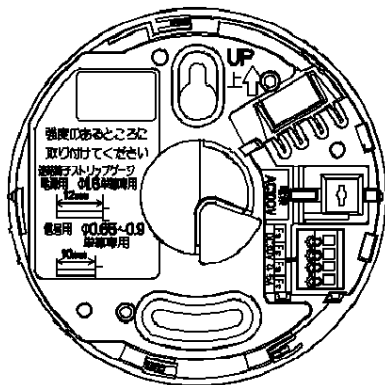

主要 部品材質	構成要素	材 料	色 彩	処 理	備 考
	本体	変性ポリカーボネイト	クールホワイト		

裏面図 (取付ベースを外した状態)

裏面図 (本体を外した状態)

**【QRコードデータ内容】**

KANJ\*\*-\*\* \*\* \*\* \*

型式番号 (鑑住第\*\*~\*\*号)  
製造年 (20\*\*年; 西暦下2桁)  
製造装置番号 (2桁)  
製造連番 (7桁)

商品仕様書図	品名	ねつ当番定温式露出型 (AC100V端子式・移報接点付) (警報音・音声警報機能付)	品番	SH28113 <sup>(1/2)</sup>	記号	ZU
	単位: mm 第三角法	作成	2007年 5月 15日 改 1	松下電工株式会社		