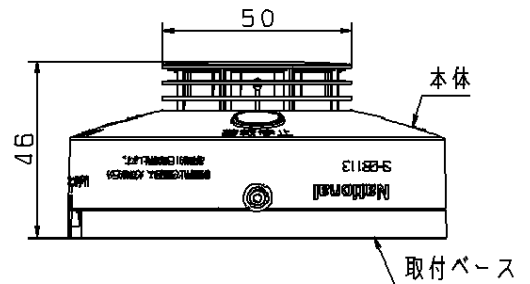

主要 部品材質	構成要素	材 料	色 彩	処 理	備 考
	本体	変性ポリカーボネイト	クールホワイト		

裏面図 (取付ベースを外した状態)

裏面図 (本体を外した状態)

**【QRコードデータ内容】**

KANJ\*\*-\*\* \*\* \*\* \*

型式番号 (鑑住第\*\*~\*\*号)  
製造年 (20\*\*年; 西暦下2桁)  
製造装置番号 (2桁)  
製造連番 (7桁)

商品仕様書図	品名	ねつ当番定温式露出型 (AC100V端子式・移報接点付) (警報音・音声警報機能付)	品番	SH28113 <sup>(1/2)</sup>	記号	ZU
	単位: mm 第三角法	作成	2007年 5月 15日 改 1	松下電工株式会社		